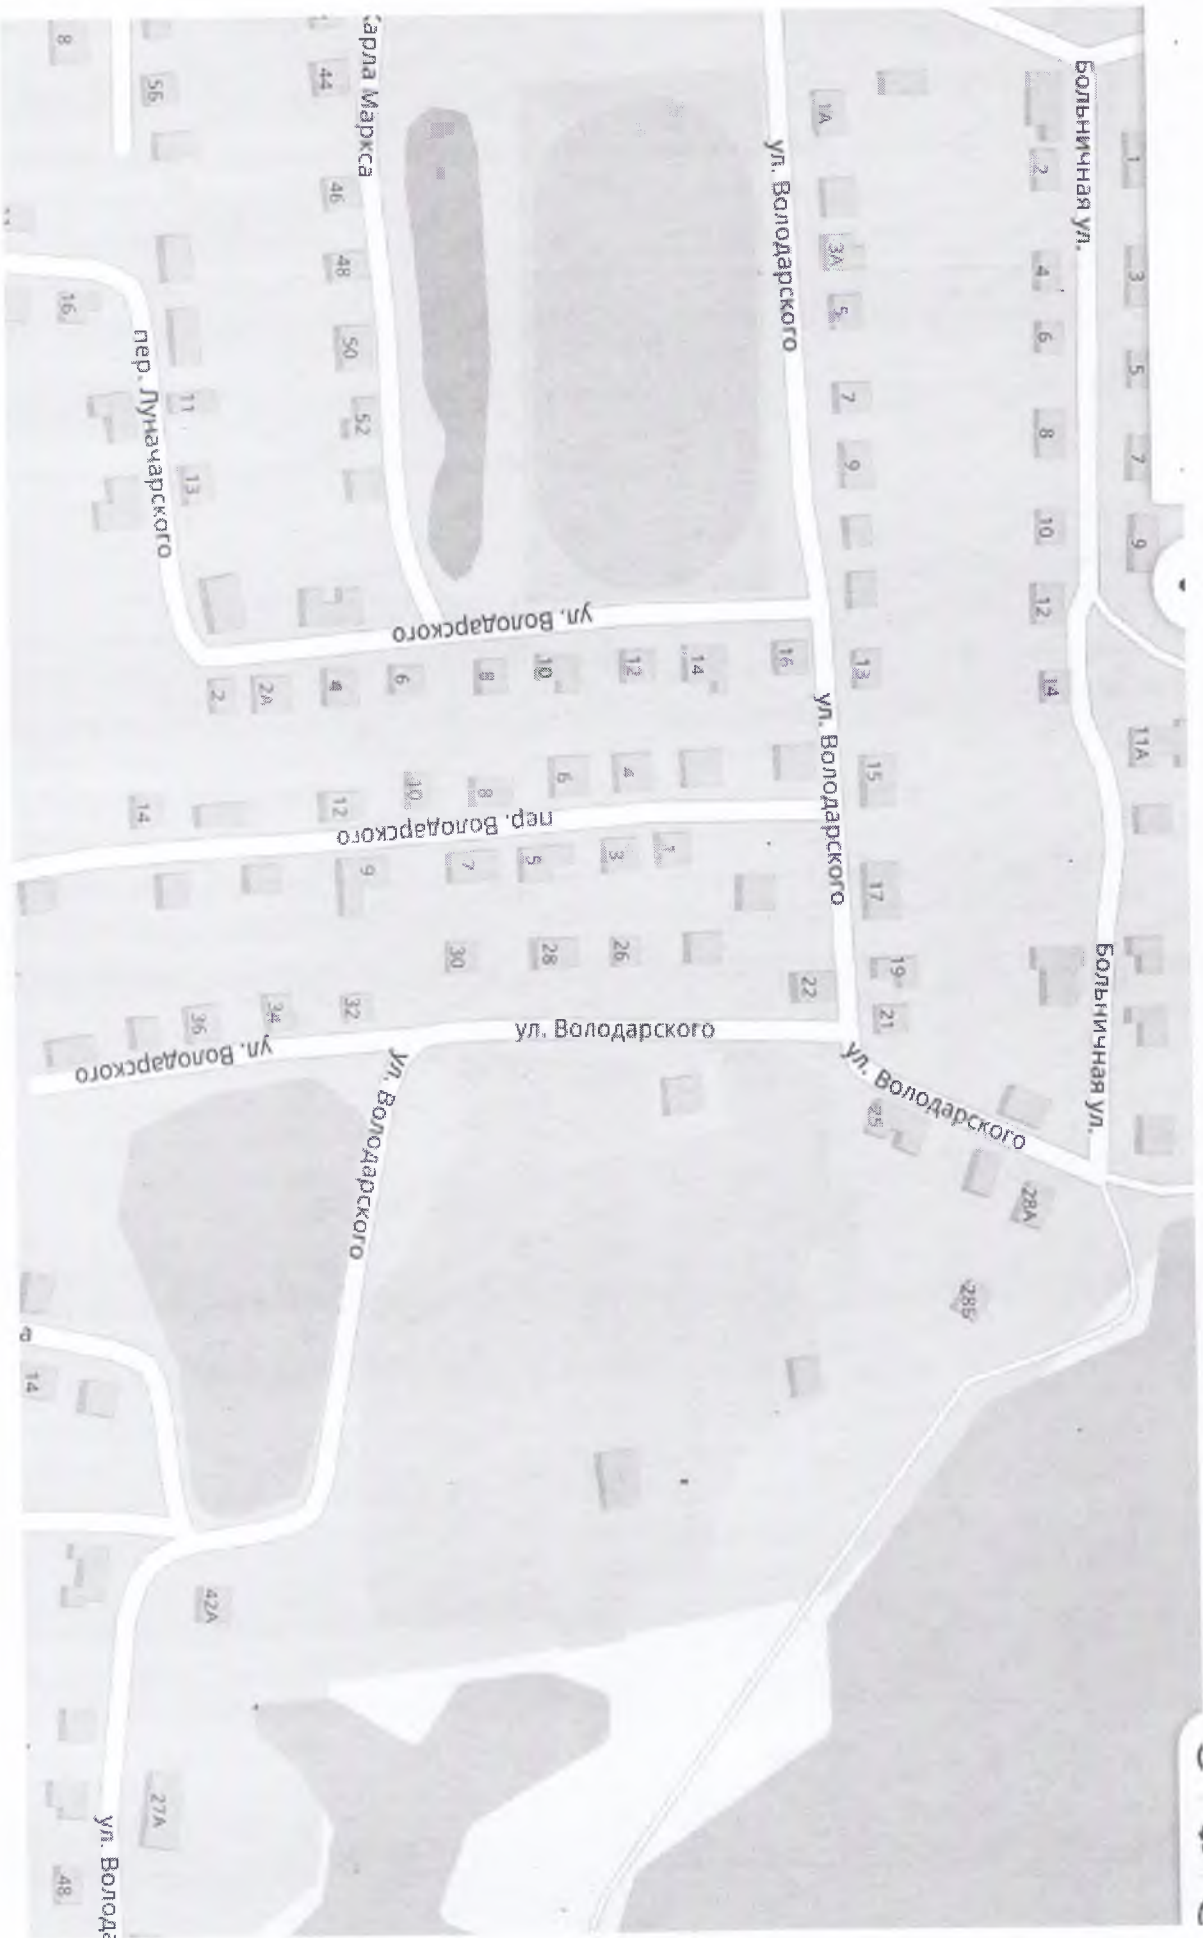

Ул. Володарского